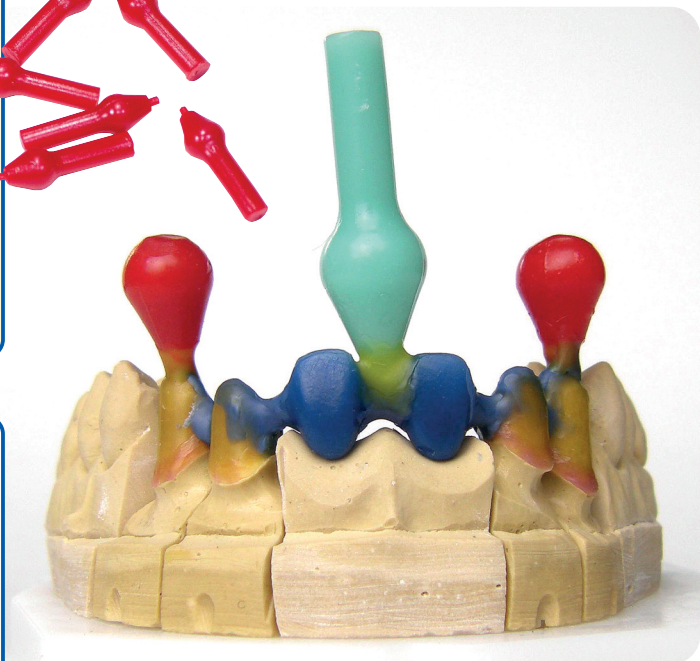

ø app. 1,5 mm
Order-no.: 84306
• Content: 250 g on roll

Gussbirnen, rot
ø 8 mm

Bestell-Nr.: 840008
• Inhalt: ca. 150 Stück

Casting pears, red
ø 8 mm

Order-no.: 840008
• Content: app. 150 pcs.

Gussbirnen, türkis
ø 9 mm

Bestell-Nr.: 840009
• Inhalt: ca. 120 Stück

Casting pears, turquoise
ø 9 mm

Order-no.: 840009
• Content: app. 120 pcs.

Wachsscheibe für CAD/CAM

Bestell-Nr.: 840010

- Inhalt: 1 Stück
- Durchmesser: \varnothing 98,5 mm
- Stärke 20 mm
- Farbe: beige